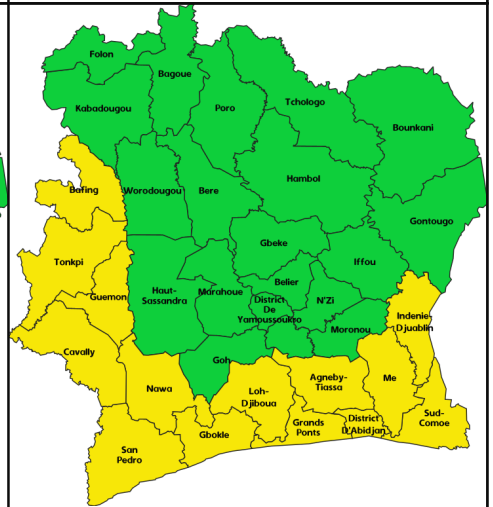

BULLETIN VIGILANCE FORTE PLUIE No55/2026/GP/BVM

DATE: 22 juin 2026

HEURE D'EMISSION: 06:58min

VALIDITÉ: 22 juin 2026 au 24 juin 2026

Carte vigilance nationale du 22 juin 2026

VIGILANCE JAUNE SUR LES RÉGIONS DE LA ME, DU SUD-COME, DE L'INDENIÉ-DJOUABLIN, DU DISTRICT D'ABIDJAN, DES GRANDS-PONTS, DE L'AGNÉBY-TIASSA DU GBOKLÉ, DE LA NAWA, DU LOH-DJIBOUA, ET DE SAN PEDRO

Carte vigilance nationale du 23 juin 2026

VIGILANCE JAUNE SUR LES RÉGIONS DE LA ME, DU SUD-COME, DE L'INDENIÉ-DJOUABLIN, DU DISTRICT D'ABIDJAN, DES GRANDS-PONTS, DE L'AGNÉBY-TIASSA DU GBOKLÉ, DE LA NAWA, DU LOH-DJIBOUA, DE SAN PEDRO, DE IFFOU, DU N'ZI, DU BELIER, DE GBEKE ET DU DISTRICT DE YAMOUSSOUKRO.

Carte vigilance nationale du 24 juin 2026

VIGILANCE JAUNE SUR LES RÉGIONS DE LA ME, DU SUD-COME, DE L'INDENIÉ-DJOUABLIN, DU DISTRICT D'ABIDJAN, DES GRANDS-PONTS, DE L'AGNÉBY-TIASSA DU GBOKLÉ, DE LA NAWA, DU LOH-DJIBOUA, DE SAN PEDRO, DU CAVALLY, DU TONKPI, DU GUEMON ET DU BAFING